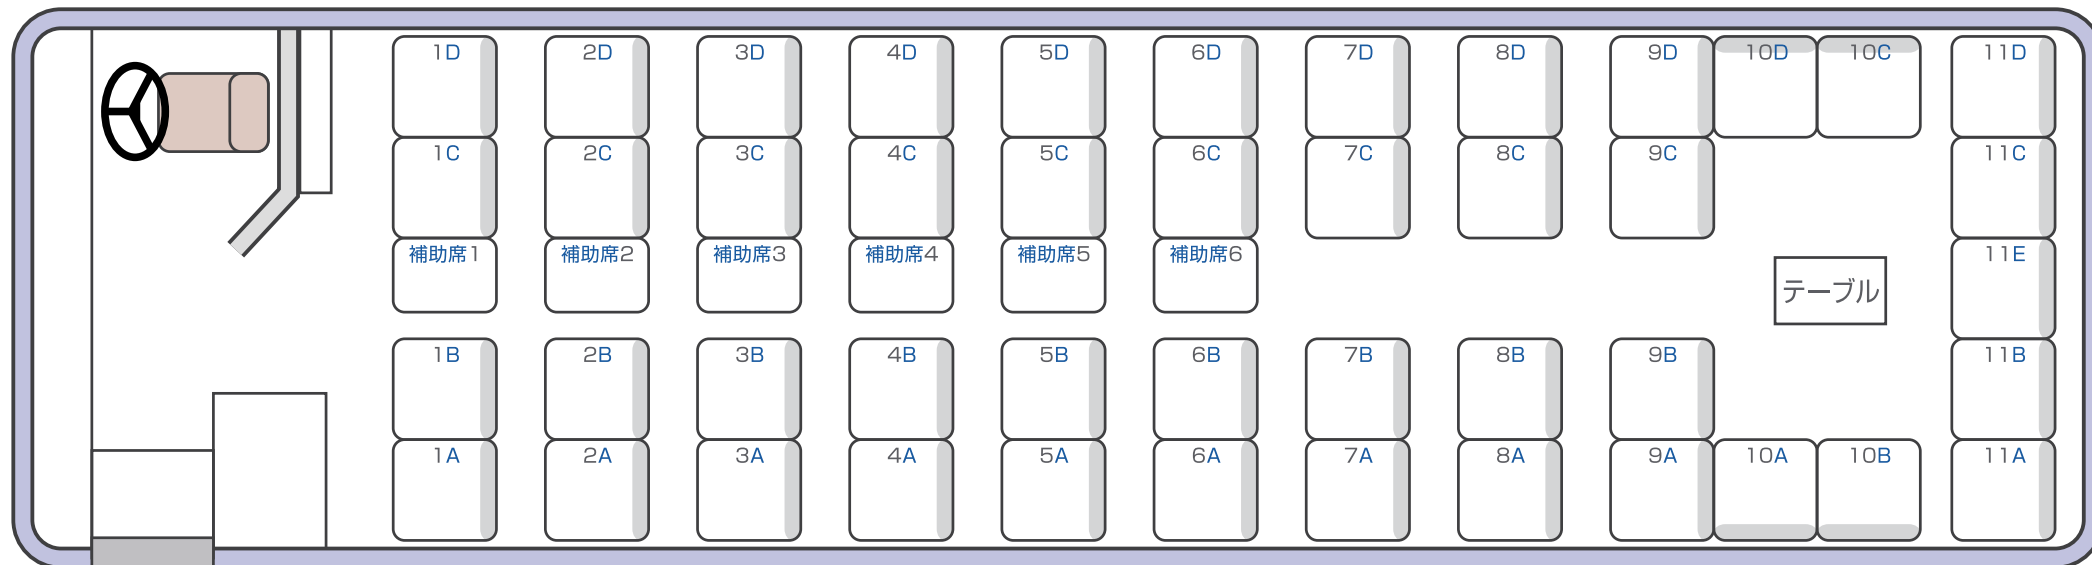

関東自動車(株) 貸切バス座席表

関東自動車株式会社

◆大型スケルトンタイプ 51人乗り(正座席45シート・補助席6シート)

有料道路区分:[特大車]/全長:約12m/全高:約3.4m~3.6m/全幅:約2.5m

本社 貸切バス部 ☎0570-031811 東京営業所 ☎03-6712-8510
県南 貸切バス部 ☎0570-031811 ※受付時間:9:00~17:30(月~金曜日)