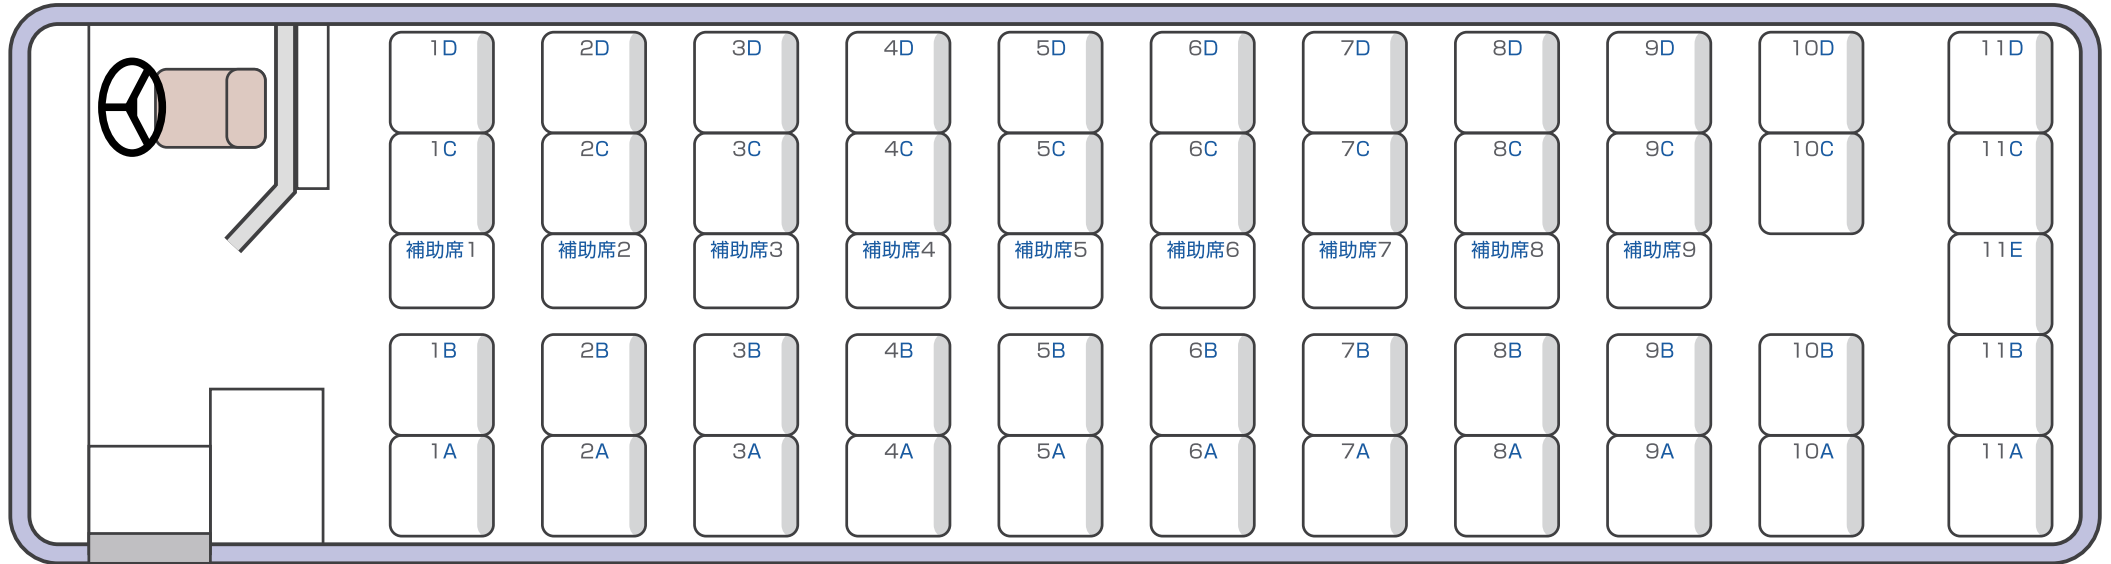

# 関東自動車(株) 貸切バス座席表

# 関東自動車株式会社

◆大型スケルトンタイプ 54人乗り(正座席45シート・補助席9シート)

有料道路区分:[特大車]/全長:約12m/全高:約3.4m~3.6m/全幅:約2.5m

本社 貸切バス部 ☎0570-031811 東京営業所 ☎03-6712-8510

県南 貸切バス部 ☎0570-031811 ※受付時間:9:00~17:30(月~金曜日)