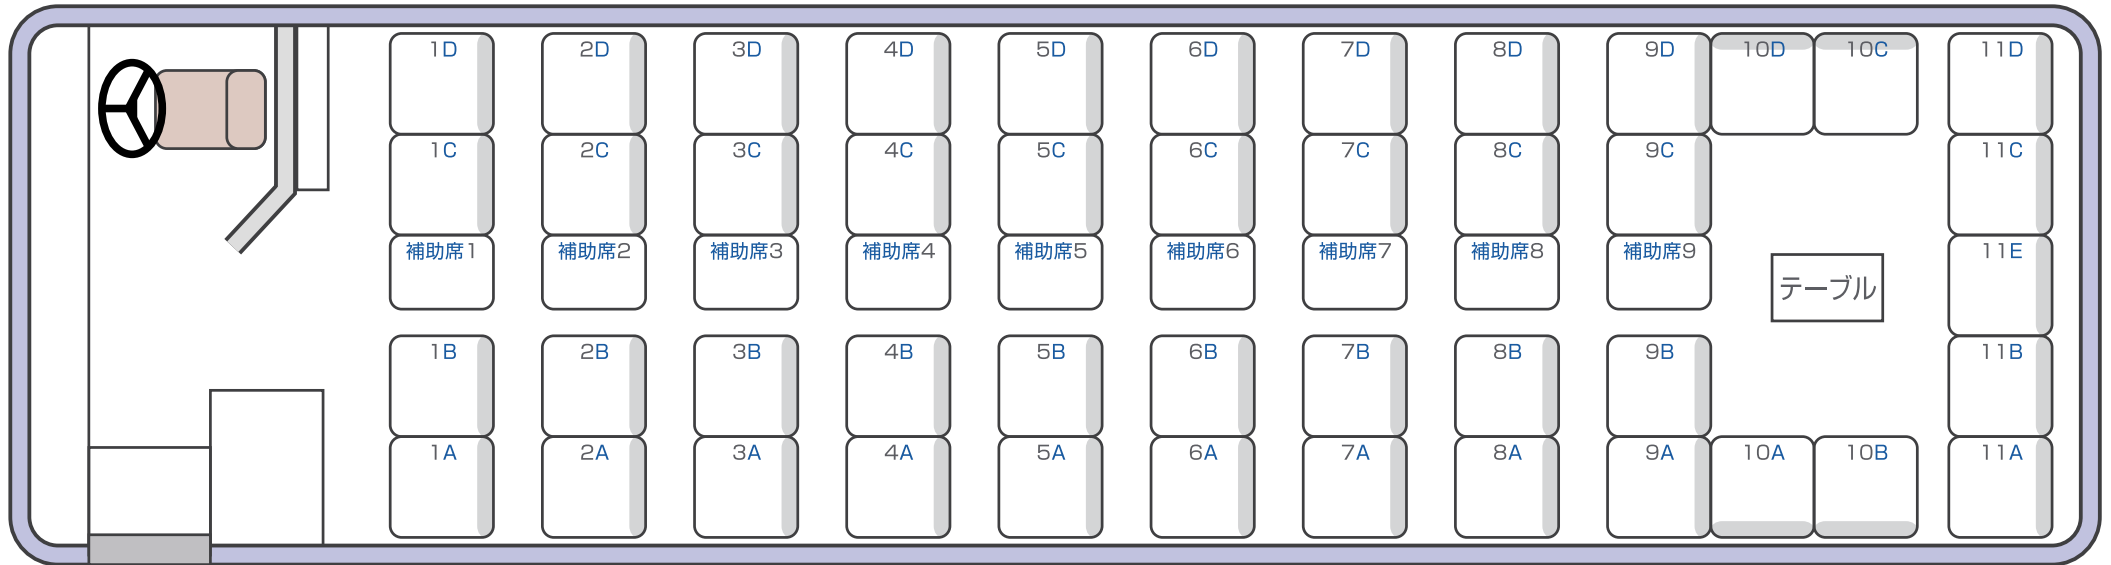

# 関東自動車(株) 貸切バス座席表

# 関東自動車株式会社

◆大型スケルトンタイプ 54人乗り(正座席45シート・補助席9シート)

有料道路区分:[特大車]/全長:約12m/全高:約3.4m~3.6m/全幅:約2.5m

本社 貸切バス部 ☎0570-031811 東京営業所 ☎03-6712-8510

県南 貸切バス部 ☎0570-031811 ※受付時間:9:00~17:30(月~金曜日)

# 関東自動車株式会社

◆大型スケルトンタイプ 53人乗り(正座席45シート・補助席8シート)

有料道路区分:[特大車]/全長:約12m/全高:約3.4m~3.6m/全幅:約2.5m

本社 貸切バス部 ☎0570-031811 東京営業所 ☎03-6712-8510

県南 貸切バス部 ☎0570-031811 ※受付時間:9:00~17:30(月~金曜日)