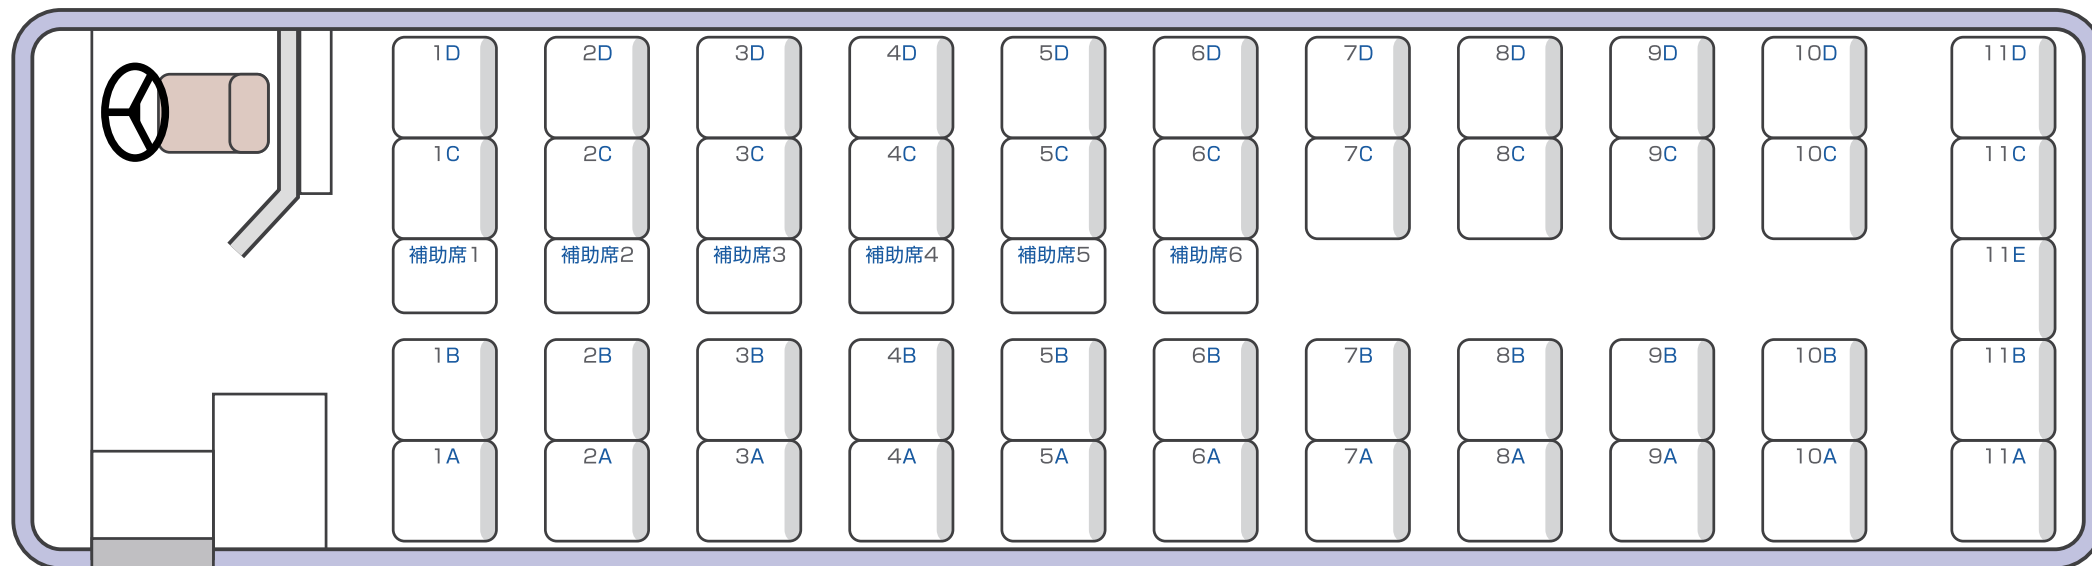

関東自動車(株) 貸切バス座席表

関東自動車株式会社

◆大型スケルトンタイプ 51人乗り(正座席45シート・補助席6シート)

有料道路区分:[特大車]/全長:約12m/全高:約3.4m~3.6m/全幅:約2.5m

本社 貸切バス部 ☎0570-031811 東京営業所 ☎03-6712-8510
県南 貸切バス部 ☎0570-031811 ※受付時間:9:00~17:30(月~金曜日)