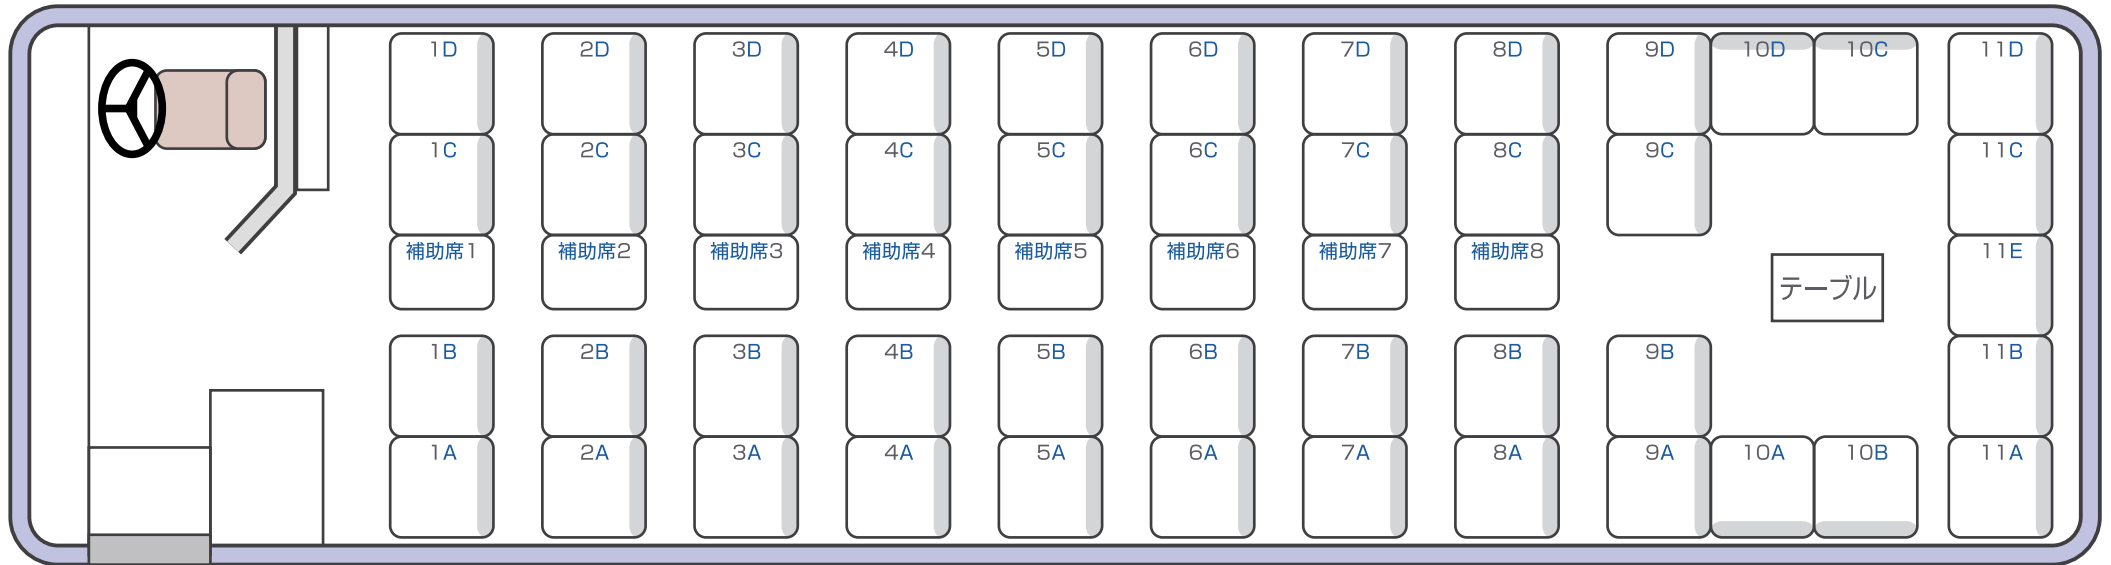

# 関東自動車(株) 貸切バス座席表

# 関東自動車株式会社

◆大型スケルトンタイプ 53人乗り(正座席45シート・補助席8シート)

有料道路区分:[特大車]/全長:約12m/全高:約3.4m~3.6m/全幅:約2.5m

本社 貸切バス部 ☎0570-031811 東京営業所 ☎03-6712-8510

県南 貸切バス部 ☎0570-031811 ※受付時間:9:00~17:30(月~金曜日)